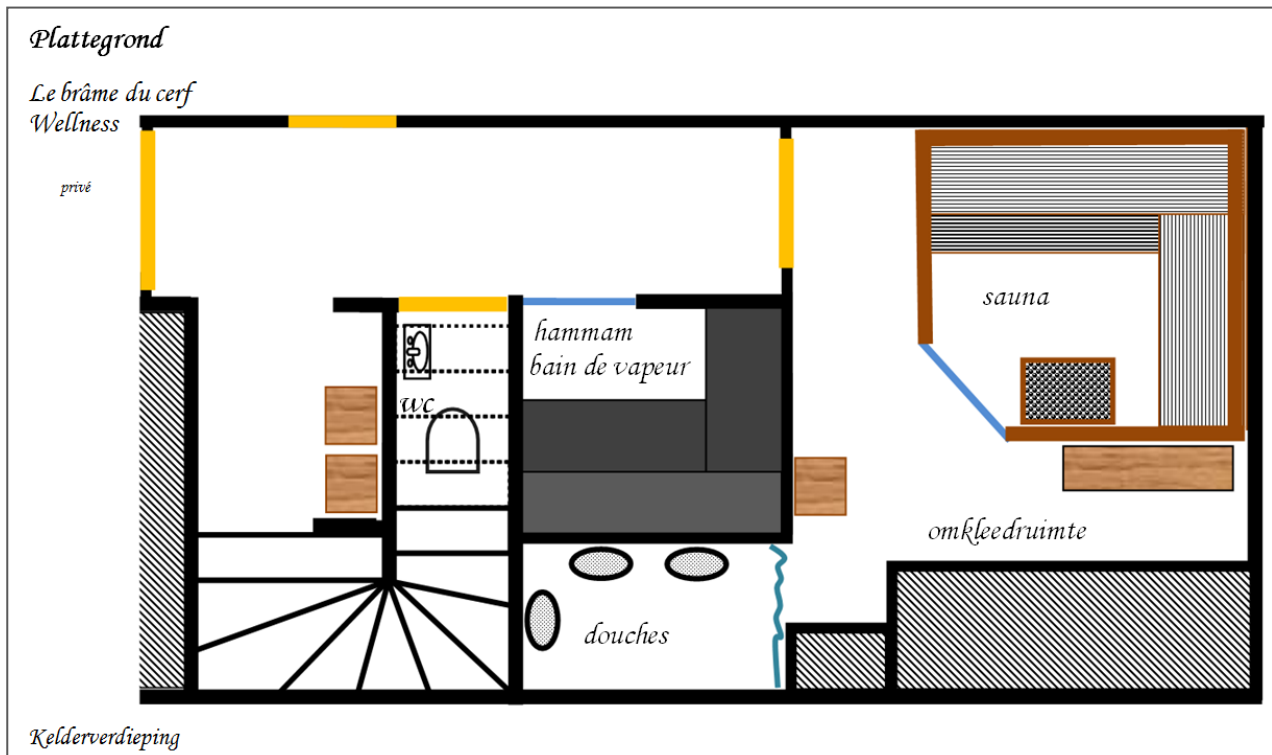

WEEK € 170

In de benedenverdieping van Le brâme du cerf bevindt zich een **wellnessruimte**

die u optioneel kan bijboeken. *Te reserveren minstens 2 weken voor aankomst.*

De ruimte bestaat uit een **Turks stoombad (Hammam)** en een ruime **sauna**. Verder is er een inloopdouche met 3 douches, een toilet en een omkleedruimte. De Hammam is 200 op 175 cm en heeft een dubbele zit-/ ligbank. De sauna heeft een krachtige sauna-oven.

Turks stoombad / Hammam

Sauna van 230 cm op 230 cm

Inloopdouche

Prijzen wellnessruimte (bovenop de huurprijs van de woning) en uren:

WEEKEND 2 NACHTEN: Wellness € 160

Beschikbaar vrijdag na 19 uur tot zondagavond uiterlijk om 15 uur.