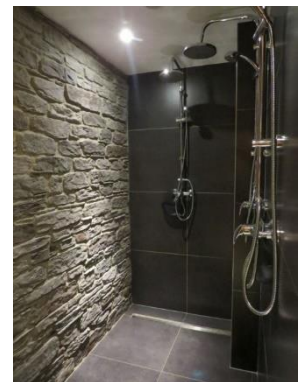

Inloopdouche

Prijzen wellnessruimte (bovenop de huurprijs van de woning) en uren:

WEEKEND 2 NACHTEN: Wellness € 160

Beschikbaar vrijdag na 19 uur tot zondagavond uiterlijk om 15 uur.

WEEKEND 3 NACHTEN: Wellness € 190

Beschikbaar vrijdag na 19 uur tot maandag uiterlijk om 8 uur.

MIDWEEK 4 NACHTEN: Wellness € 225

Beschikbaar maandag na 19 uur tot vrijdag uiterlijk om 8 uur.

WEEK 7 DAGEN / 6 NACHTEN: Wellness € 295

Beschikbaar maandag na 19 uur tot zondag uiterlijk om 15 uur.

Bij Bed and Breakfast is het mogelijk de wellness bij te huren voor € 40 voor 2 uren.

Bij Bed and Breakfast is het mogelijk de jacuzzi bij te huren voor € 30 voor 2 uren.

Op aanvraag kan besproken worden om de wellness te huren voor € 80 voor een periode van 4 opeenvolgende uren. Dit is niet altijd mogelijk en dient u tijdig te melden.

INBEGREPEN IN DE PRIJS:

Energiekosten van de wellness, waterverbruik en schoonmaak na verblijf. **GEEN JACUZZI.**

LET OP!

bij het huren van een midweek of een week kan het zijn dat er een technische controle door ons dient te gebeuren halverwege de huurperiode.

Dit duurt ongeveer 1 uur en gebeurt na onderling overleg betreffende het tijdstip.

Reservaties voor de wellness-ruimte dienen 2 weken voor aankomst aangevraagd te worden op jornvdb@hotmail.com